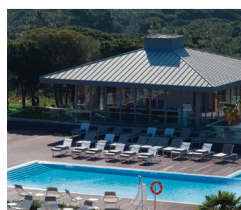

Reserva aconselhada (Extensão 9)
E-mail: alquimia@epic.sanahotels.com
Dress Code: Smart ou Elegant Casual.

OPEN DECK

OPEN DECK

Situado à beira da piscina, o Open Deck dispõe durante o dia de refeições ligeiras. Durante o verão dispõe também de jantares ao ar livre inspirados na tradição e nas referências da gastronomia nacional, num ambiente acolhedor, familiar e descontraído.

SAZONAL

UDDO

UDDO

Localizado junto ao lobby, com uma esplanada com vista panorâmica sobre o resort é um espaço sazonal caracterizado pela entrega de sabores autênticos do Japão, acompanhados por uma ampla variedade de sakés, cocktails e chás conceituados.

SAZONAL

BLUUM
BAR

BLUUM BAR

Localizado de frente para o ABYAD, no Bluum Bar os cocktails ganham uma nova vida. Desde os clássicos aos mais arrojados, diversos aromas e texturas com efeitos visuais surpreendentes transformam a experiência de beber um simples cocktail num momento inesquecível. A acompanhar pode desfrutar de refeições ligeiras.